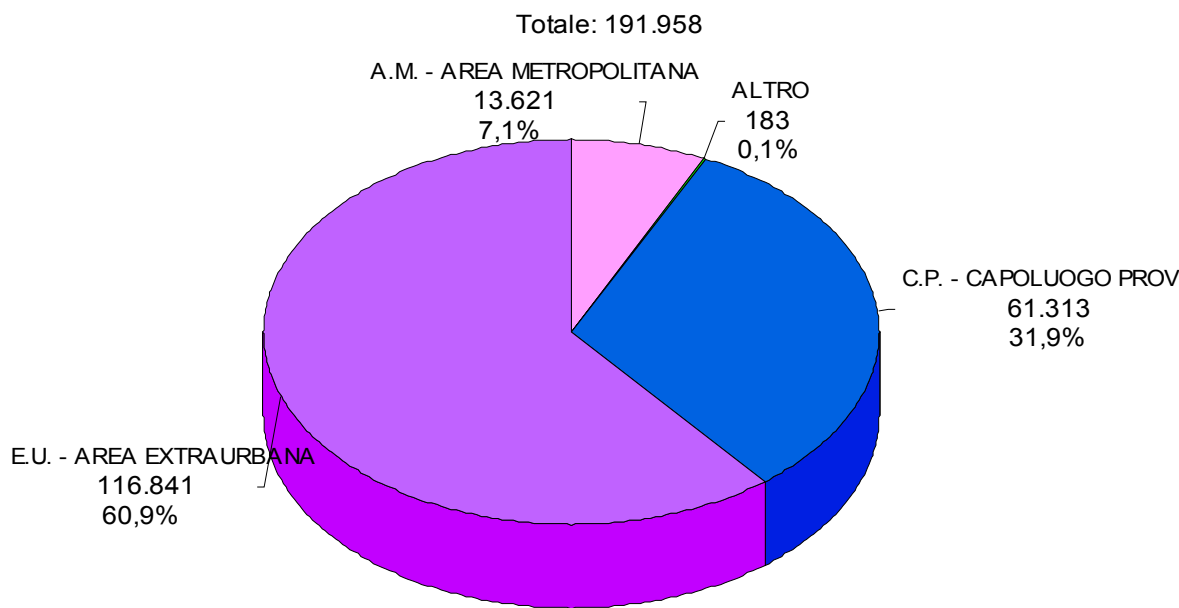

DISTRIBUZIONE AVVISI PER AREA
ANNO 2017

AVVISI		
0	ALTRO	183
1	A.M. - AREA METROPOLITANA	13.621
2	C.P. - CAPOLUOGO PROVINCIA	61.313
3	E.U. - AREA EXTRAURBANA	116.841
Totale		191.958

CB 5 ANNO 2016 - DISTRIBUZIONE SPEDIZIONE AVVISI PER AREA

■ A.M. - AREA METROPOLITANA
 ■ ALTRO
 ■ C.P. - CAPOLUOGO PROVINCIA
 ■ E.U. - AREA EXTRAURBANA

E AVVISI PER AREA

C.P. - CAPOLUOGO PROVINC
61.313
31,9%

A - AREA EXTRAURBANA

	CAP	AVVISI
A.M. - AREA METROPOLITANA	00118	7
	00119	3
	00121	21
	00122	23
	00123	43
	00124	35
	00125	16
	00126	7
	00127	4
	00128	31
	00131	7
	00132	13
	00133	12
	00134	6
	00135	111
	00136	88
	00137	40
	00138	20
	00139	41
	00141	52
	00142	54
	00143	30
	00144	90
	00145	19
	00146	18
	00147	25
	00148	23
	00149	37
	00151	41
	00152	60
	00153	63
	00154	17
	00155	18
	00156	11
	00157	11
	00158	3
	00159	12
	00161	35
	00162	40
	00163	14
00164	13	
00165	75	
00166	28	
00167	28	
00168	18	
00169	7	
00171	5	
00172	6	
00173	15	
00174	12	
00175	14	
00176	18	
00177	11	
00178	18	
00179	28	
00181	14	
00182	15	
00183	35	
00184	41	
00185	43	
00186	48	
00187	52	